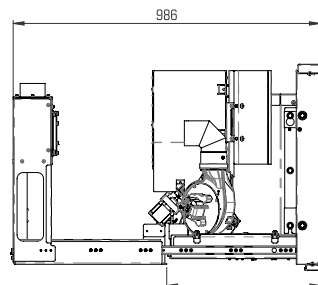

RBV 7008

Disegno tecnico - Dessin technique - Technical drawing

Ravelli®
il fuoco intelligente

Uscita fumi
Flue exit
Sortie de fumée
Ø80mm

Corsa Uscita
Stroke
Sortie maximale de l'insert
447mm

Entrata aria
Air inlet
Prise d'air
Ø48mm