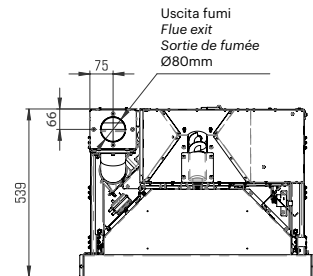

RBV 7008

Disegno tecnico - Dessin technique - Technical drawing

Ravelli®
il fuoco intelligente

Uscita fumi
Flue exit
Sortie de fumée
Ø80mm

Corsa Uscita
Stroke
Sortie maximale de l'insert
447mm

Entrata aria
Air inlet
Prise d'air
Ø48mm