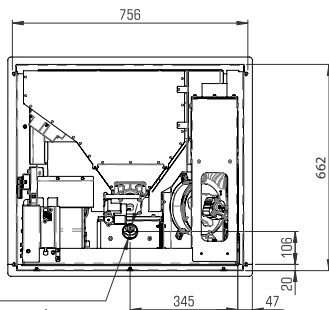

RBV 7008

Disegno tecnico - Dessin technique - Technical drawing

Ravelli®
il fuoco intelligente

Uscita fumi
Flue exit
Sortie de fumée
Ø80mm

Corsa Uscita
Stroke
Sortie maximale de l'insert
447mm

Entrata aria
Air inlet
Prise d'air
Ø48mm