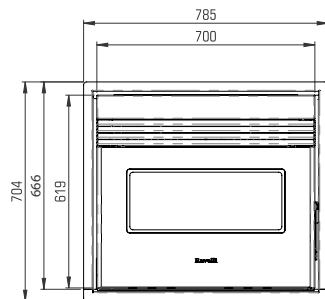

RBV 7008

Disegno tecnico - Dessin technique - Technical drawing

Ravelli®
il fuoco intelligente

Uscita fumi
Flue exit
Sortie de fumée
Ø80mm

Corsa Uscita
Stroke
Sortie maximale de l'insert
447mm

Entrata aria
Air inlet
Prise d'air
Ø48mm